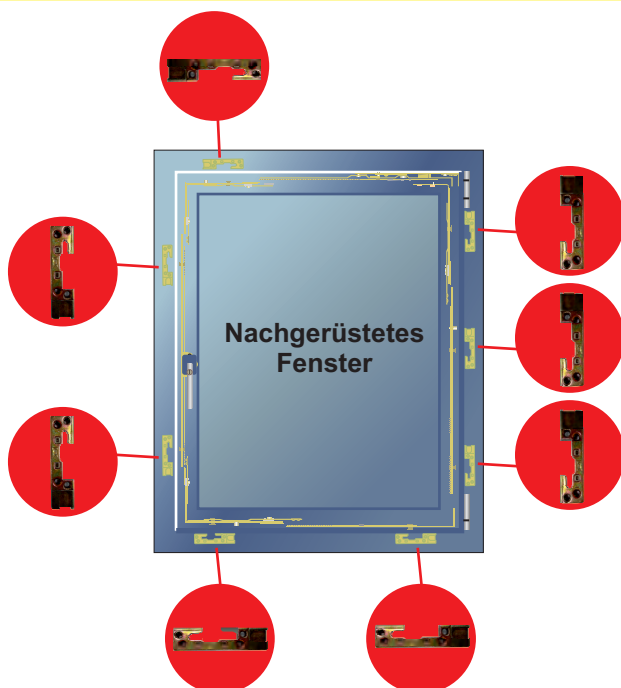

Die Vorgehensweise der Einbrecher entspricht dabei nicht den aus Krimis bekannten Klischees. Laut polizeilicher Statistik (Kölner Studie 2011) kommen die meisten Einbrecher zwischen 18:00 und 22:00 Uhr. Sie haben einen einfachen Schraubendreher dabei und hebeln damit Fenster oder Fenstertüren auf. Der Angriff auf das Glas ist eher selten.

Die vorhandenen Fensterbeschläge ohne Pilzbolzen stellen nur wenig Widerstand dagegen und sind in wenigen Sekunden überwunden.

Die Nachrüstung mit einbruchhemmenden Sicherheitsbeschlägen mit Pilzbolzen kann den Einbruchschutz erheblich verbessern. Sobald der Täter mechanischen Widerstand erkennt, bricht er in den meisten Fällen sein Vorhaben ab.

Geprüfte Qualität !

Unser Sicherheitsbeschlag A300 Safety Plus! ist geprüft und zertifiziert nach DIN 18104/2 und ist im Herstellerverzeichnis der Kommission Polizeiliche Kriminalprävention (KPK) gelistet.