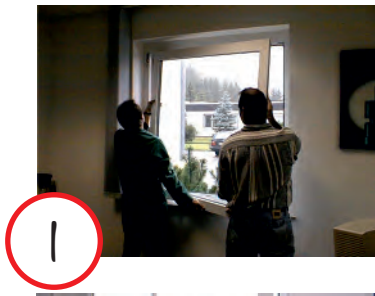

Die Nachrüstung