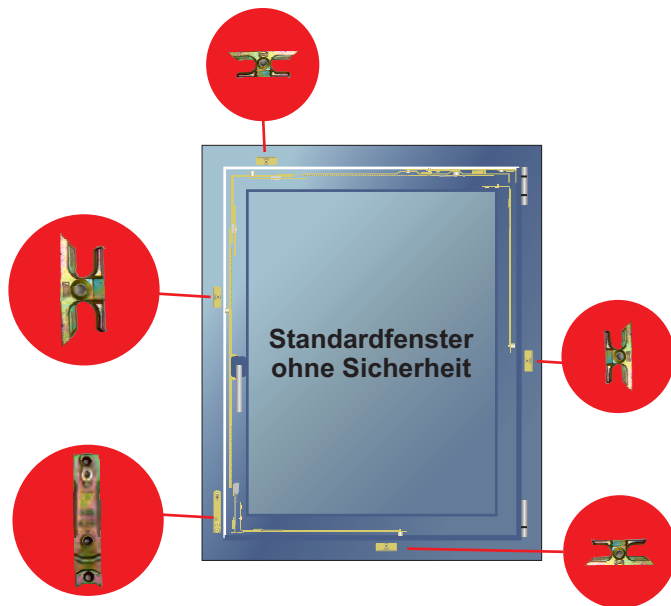

Nachrüsten von Sicherheitsbeschlägen

Die Zahl der Einbrüche hat in den letzten Jahren stark zugenommen. In Deutschland wird ca. alle vier Minuten eine Wohnung oder ein Haus aufgebrochen. Materielle Schäden werden von den Versicherungen ersetzt. Den Opfern macht aber das verloren gegangene Sicherheitsgefühl und der Verlust lieb gewonnener Erinnerungsstücke oft mehr zu schaffen.

Die Vorgehensweise der Einbrecher entspricht dabei nicht den aus Krimis bekannten Klischees. Laut polizeilicher Statistik (Kölner Studie 2011) kommen die meisten Einbrecher zwischen 18:00 und 22:00 Uhr. Sie haben einen einfachen Schraubendreher dabei und hebeln damit Fenster oder Fenstertüren auf. Der Angriff auf das Glas ist eher selten.

Die vorhandenen Fensterbeschläge ohne Pilzbolzen stellen nur wenig Widerstand dagegen und sind in wenigen Sekunden überwunden.

Die Nachrüstung mit einbruchhemmenden Sicherheitsbeschlägen mit Pilzbolzen kann den Einbruchschutz erheblich verbessern. Sobald der Täter mechanischen Widerstand erkennt, bricht er in den meisten Fällen sein Vorhaben ab.